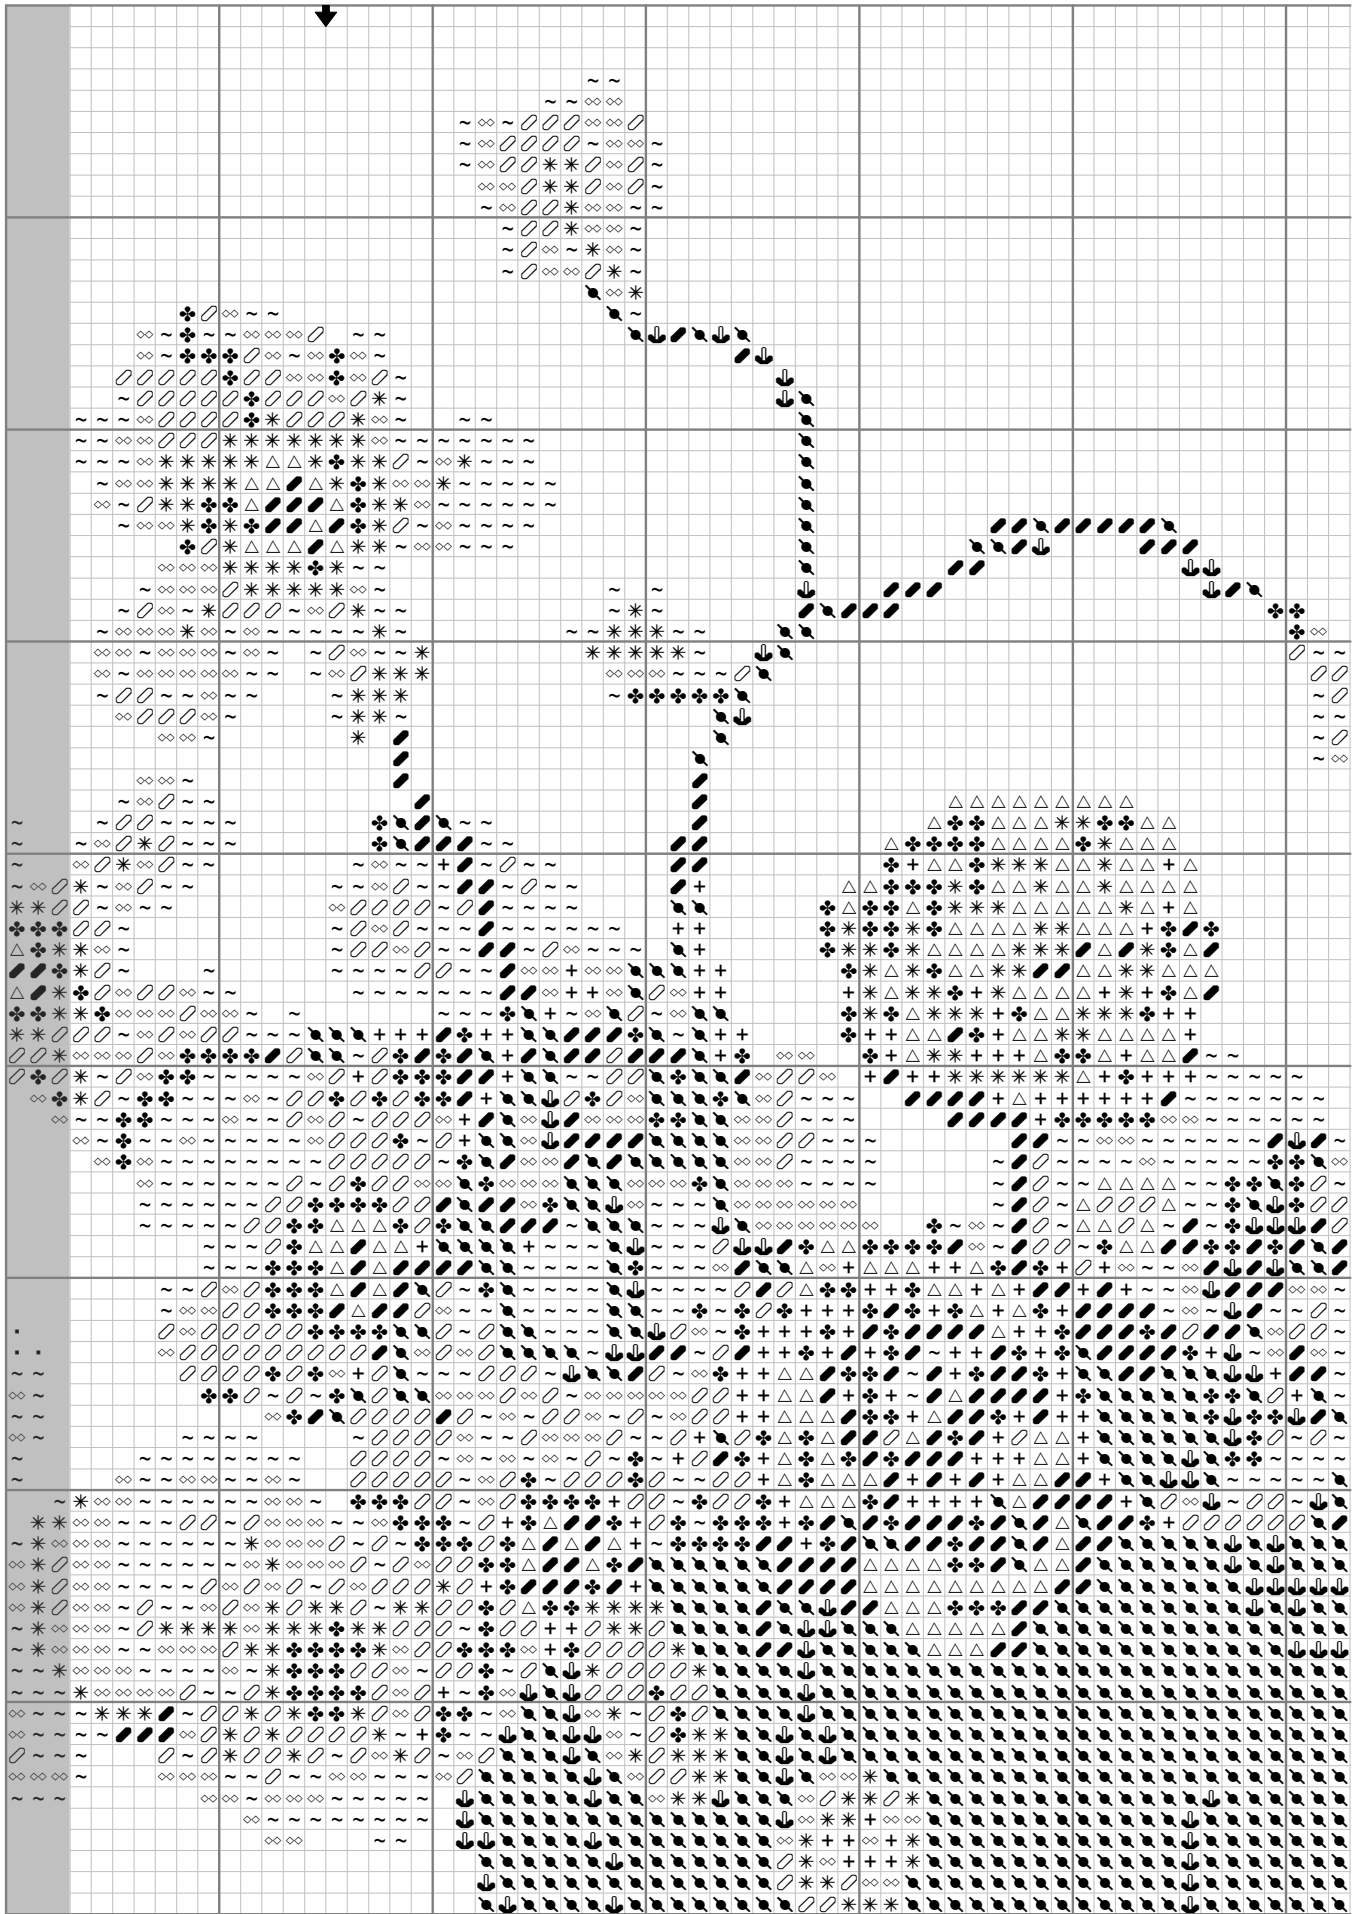

Икебана

Размеры

Площадь вышивки: 24x18 см
Счет крестиков: 150x109 стежков

Материалы:

Нить мулине 12 цветов
Канва Aida № 16, 36x30 см, белая
Гобеленовая игла № 26

Техника:

Счетный крест

2.1

2.2

2.3

Ключ к схеме "Икебана"

	X	Strands	Type ID
1.		2	DMC 150
2.		2	DMC 151
3.		2	DMC 310
4.		2	DMC 352
5.		2	DMC 415
6.		2	DMC 666
7.		2	DMC 746
8.		2	DMC 844
9.		2	DMC 975
10.		2	DMC 3354
11.		2	DMC 3706
12.		2	DMC 3832