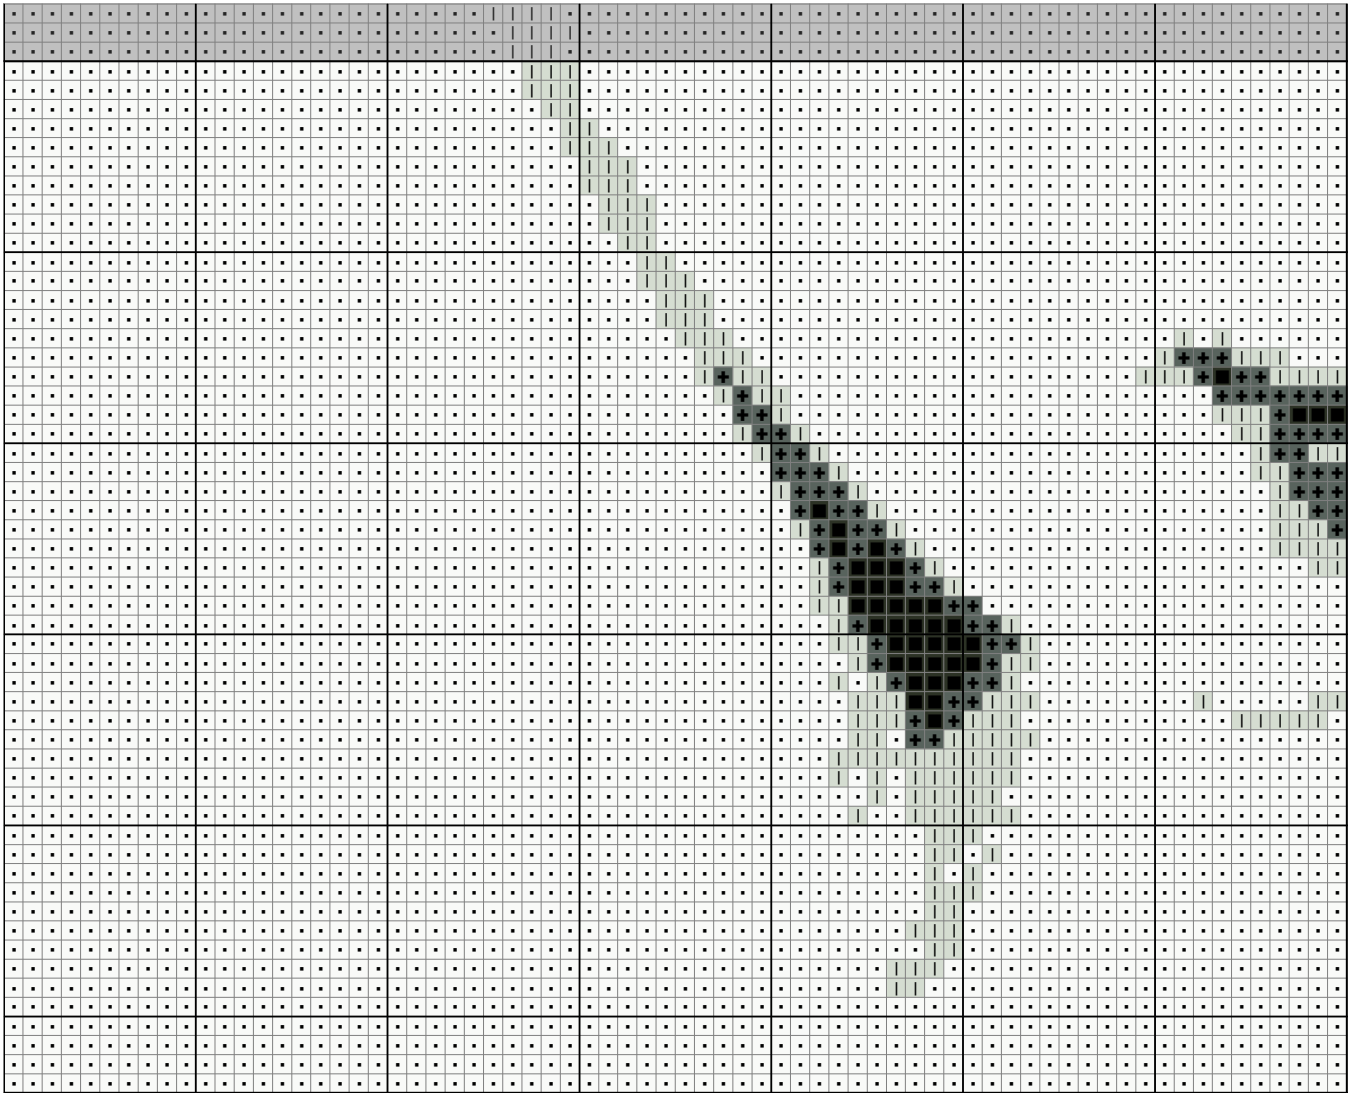

Схема для вышивки крестиком

"Портрет Одри"

Площадь вышивки:
20 x 25 см на канве Aida 16
Счет крестиков: 125 x 154
Количество цветов: 4
Дата разработки: 19.06. 2011

2.1

2.2

Ключ к схеме "Портрет Одри"

| | X | Сложения | DMC | Цвет |
|----|----------|-----------------|------------|-------------------|
| 1. | ■ | 2 | DMC 310 | Black |
| 2. | + | 2 | DMC 413 | Pewter Gray-DK |
| 3. | | 2 | DMC 3072 | Beaver Gray-VY LT |
| 4. | • | 2 | DMC 3865 | Winter White |