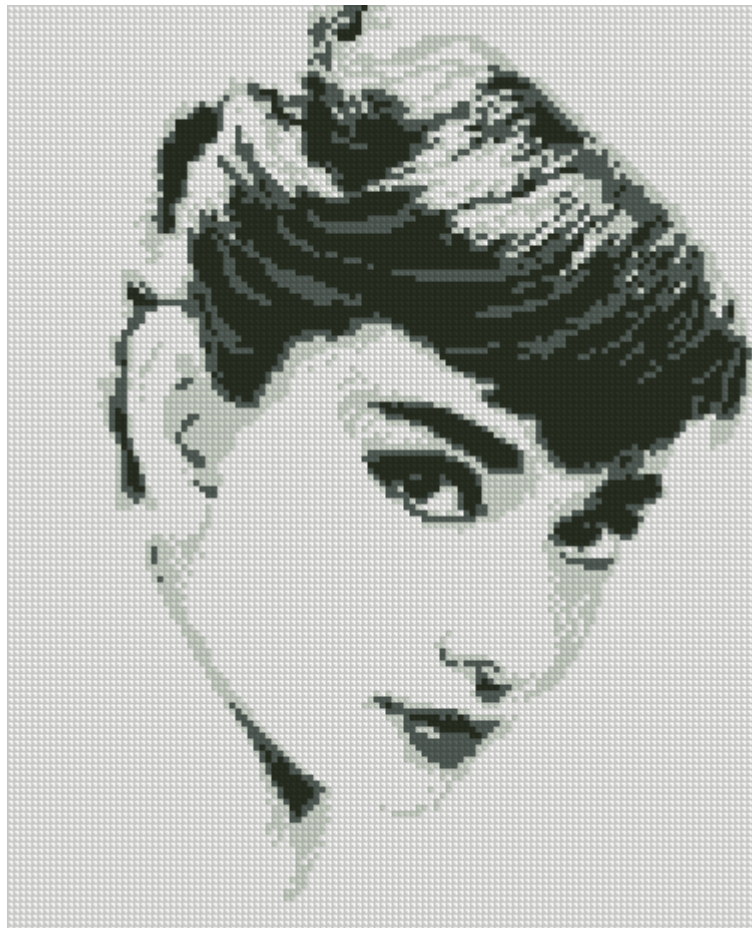

Схема для вышивки крестиком

"Портрет Одри"

Площадь вышивки:
20 x 25 см на канве Aida 16
Счет крестиков: 125 x 154
Количество цветов: 4
Дата разработки: 19.06. 2011

2.1

2.2

Ключ к схеме "Портрет Одри"

| | X | Сложения | DMC | Цвет |
|----|----------|-----------------|------------|-------------------|
| 1. | ■ | 2 | DMC 310 | Black |
| 2. | + | 2 | DMC 413 | Pewter Gray-DK |
| 3. | | 2 | DMC 3072 | Beaver Gray-VY LT |
| 4. | • | 2 | DMC 3865 | Winter White |