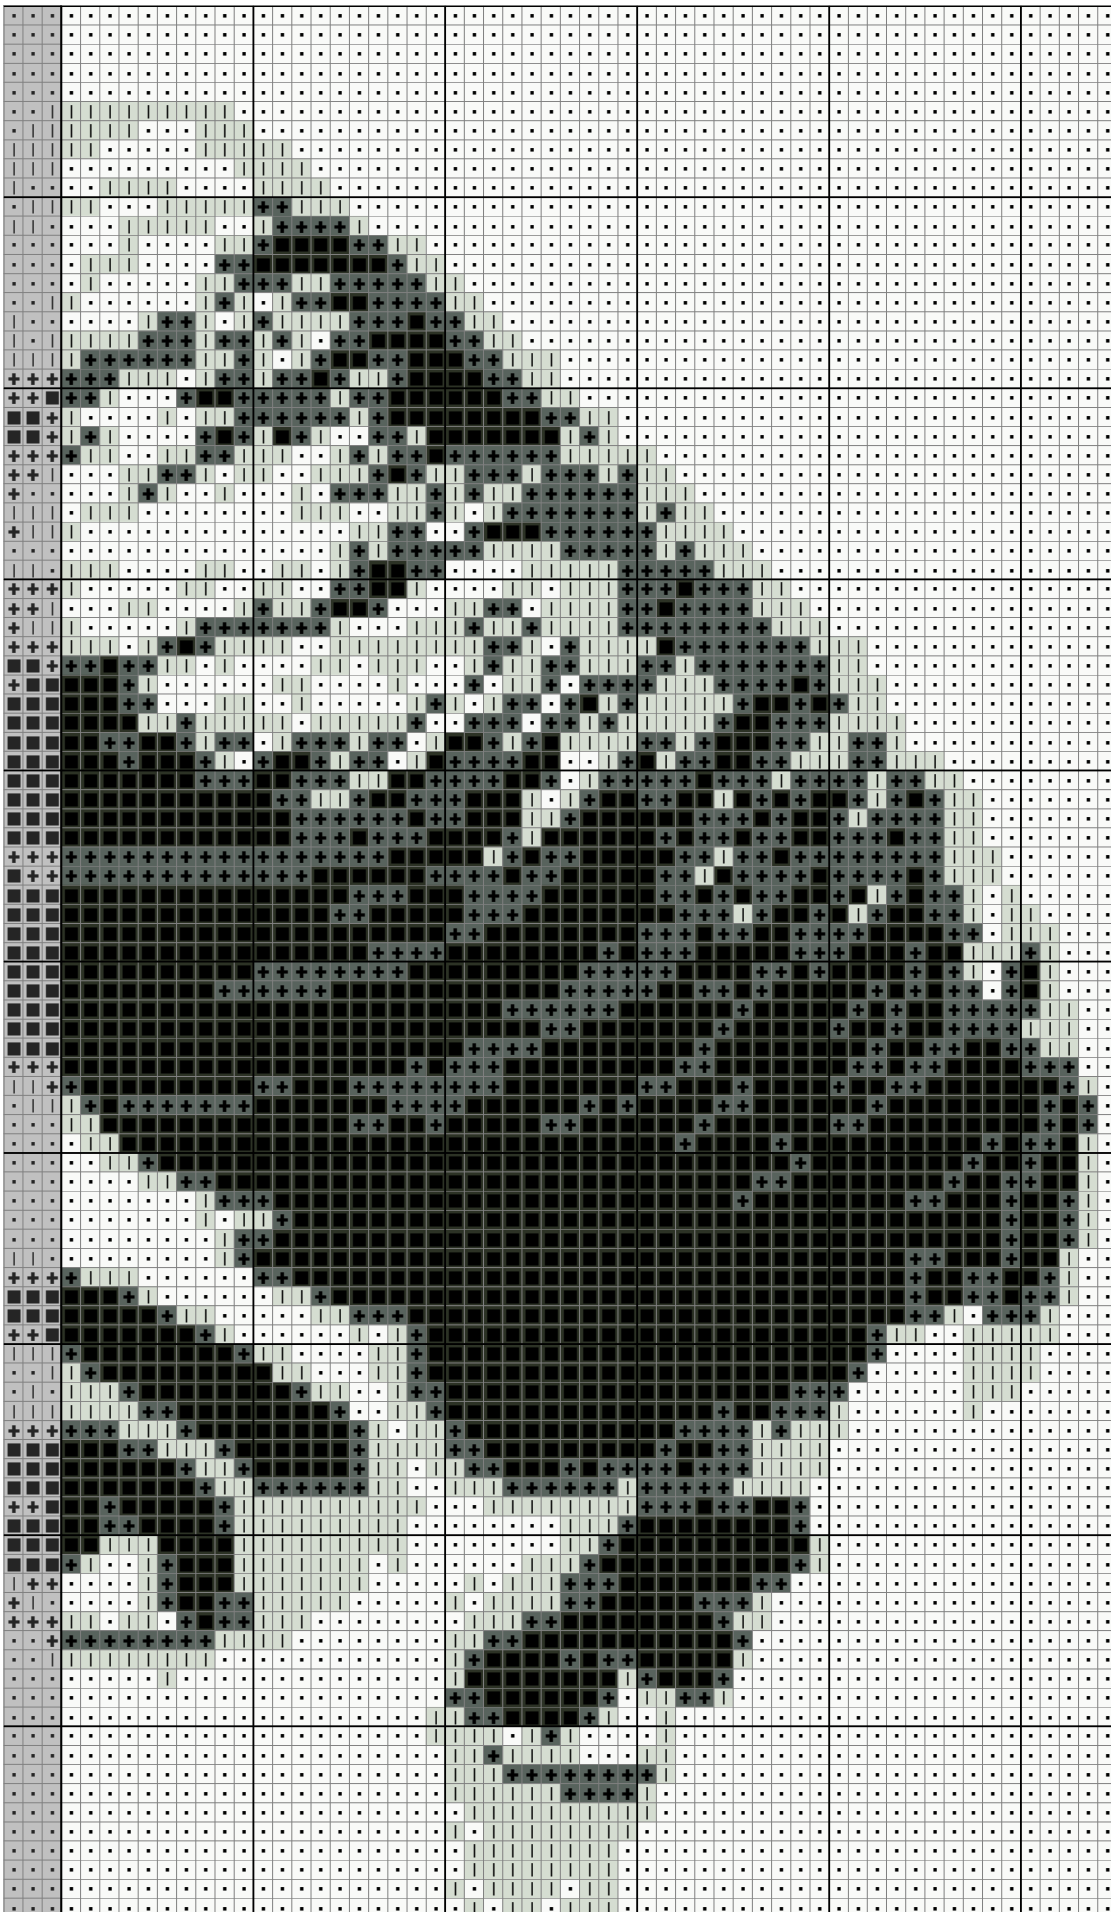

Схема для вышивки крестиком

"Портрет Одри"

Площадь вышивки:
20 x 25 см на канве Aida 16
Счет крестиков: 125 x 154
Количество цветов: 4
Дата разработки: 19.06. 2011

2.1

2.2

Ключ к схеме "Портрет Одри"

| | X | Сложения | DMC | Цвет |
|----|----------|-----------------|------------|-------------------|
| 1. | ■ | 2 | DMC 310 | Black |
| 2. | + | 2 | DMC 413 | Pewter Gray-DK |
| 3. | | 2 | DMC 3072 | Beaver Gray-VY LT |
| 4. | • | 2 | DMC 3865 | Winter White |