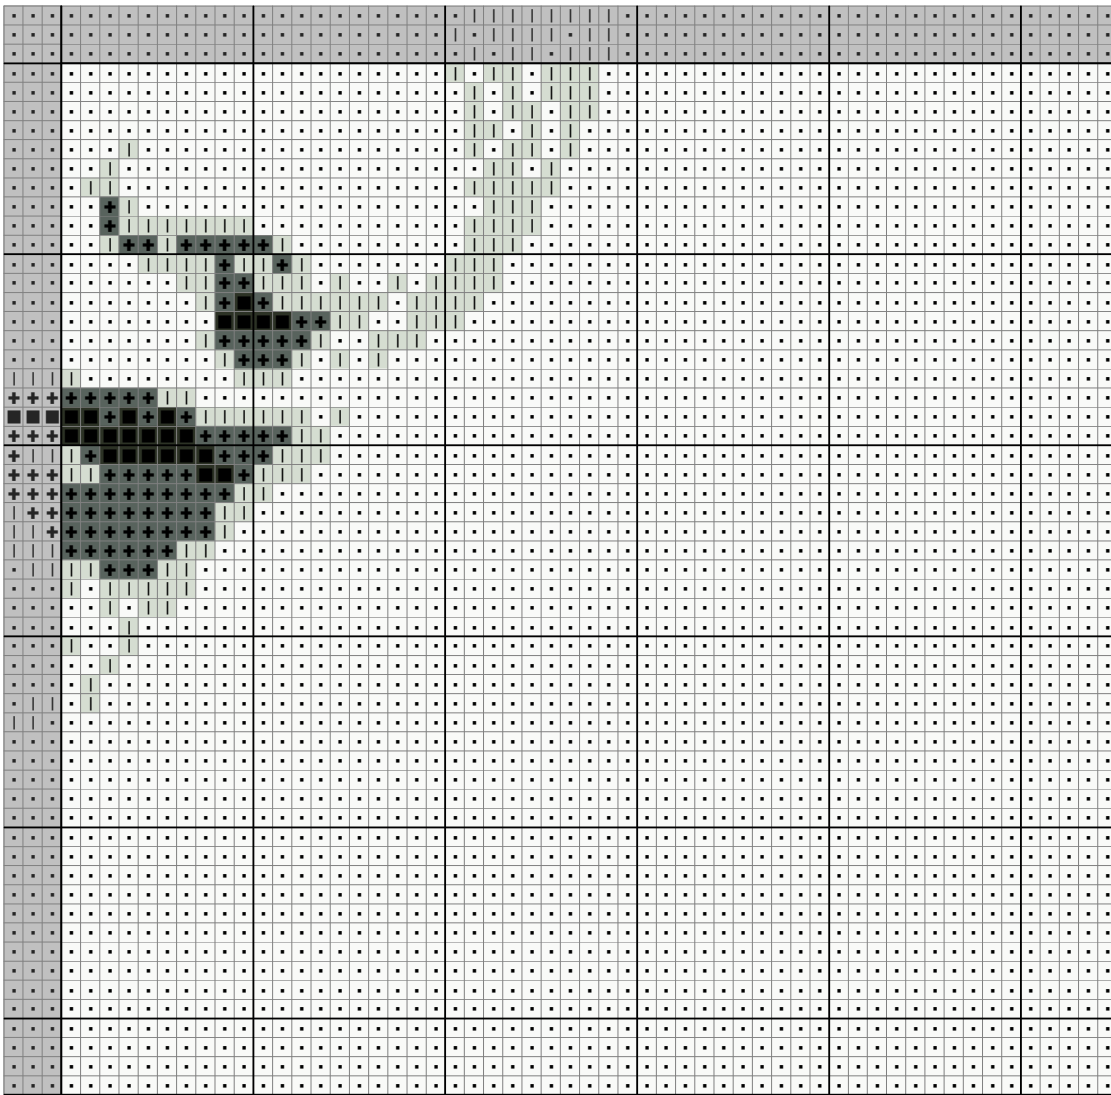

Схема для вышивки крестиком

"Портрет Одри"

Площадь вышивки:
20 x 25 см на канве Aida 16
Счет крестиков: 125 x 154
Количество цветов: 4
Дата разработки: 19.06. 2011

2.1

2.2

Ключ к схеме "Портрет Одри"

| | X | Сложения | DMC | Цвет |
|----|----------|-----------------|------------|-------------------|
| 1. | ■ | 2 | DMC 310 | Black |
| 2. | + | 2 | DMC 413 | Pewter Gray-DK |
| 3. | | 2 | DMC 3072 | Beaver Gray-VY LT |
| 4. | • | 2 | DMC 3865 | Winter White |