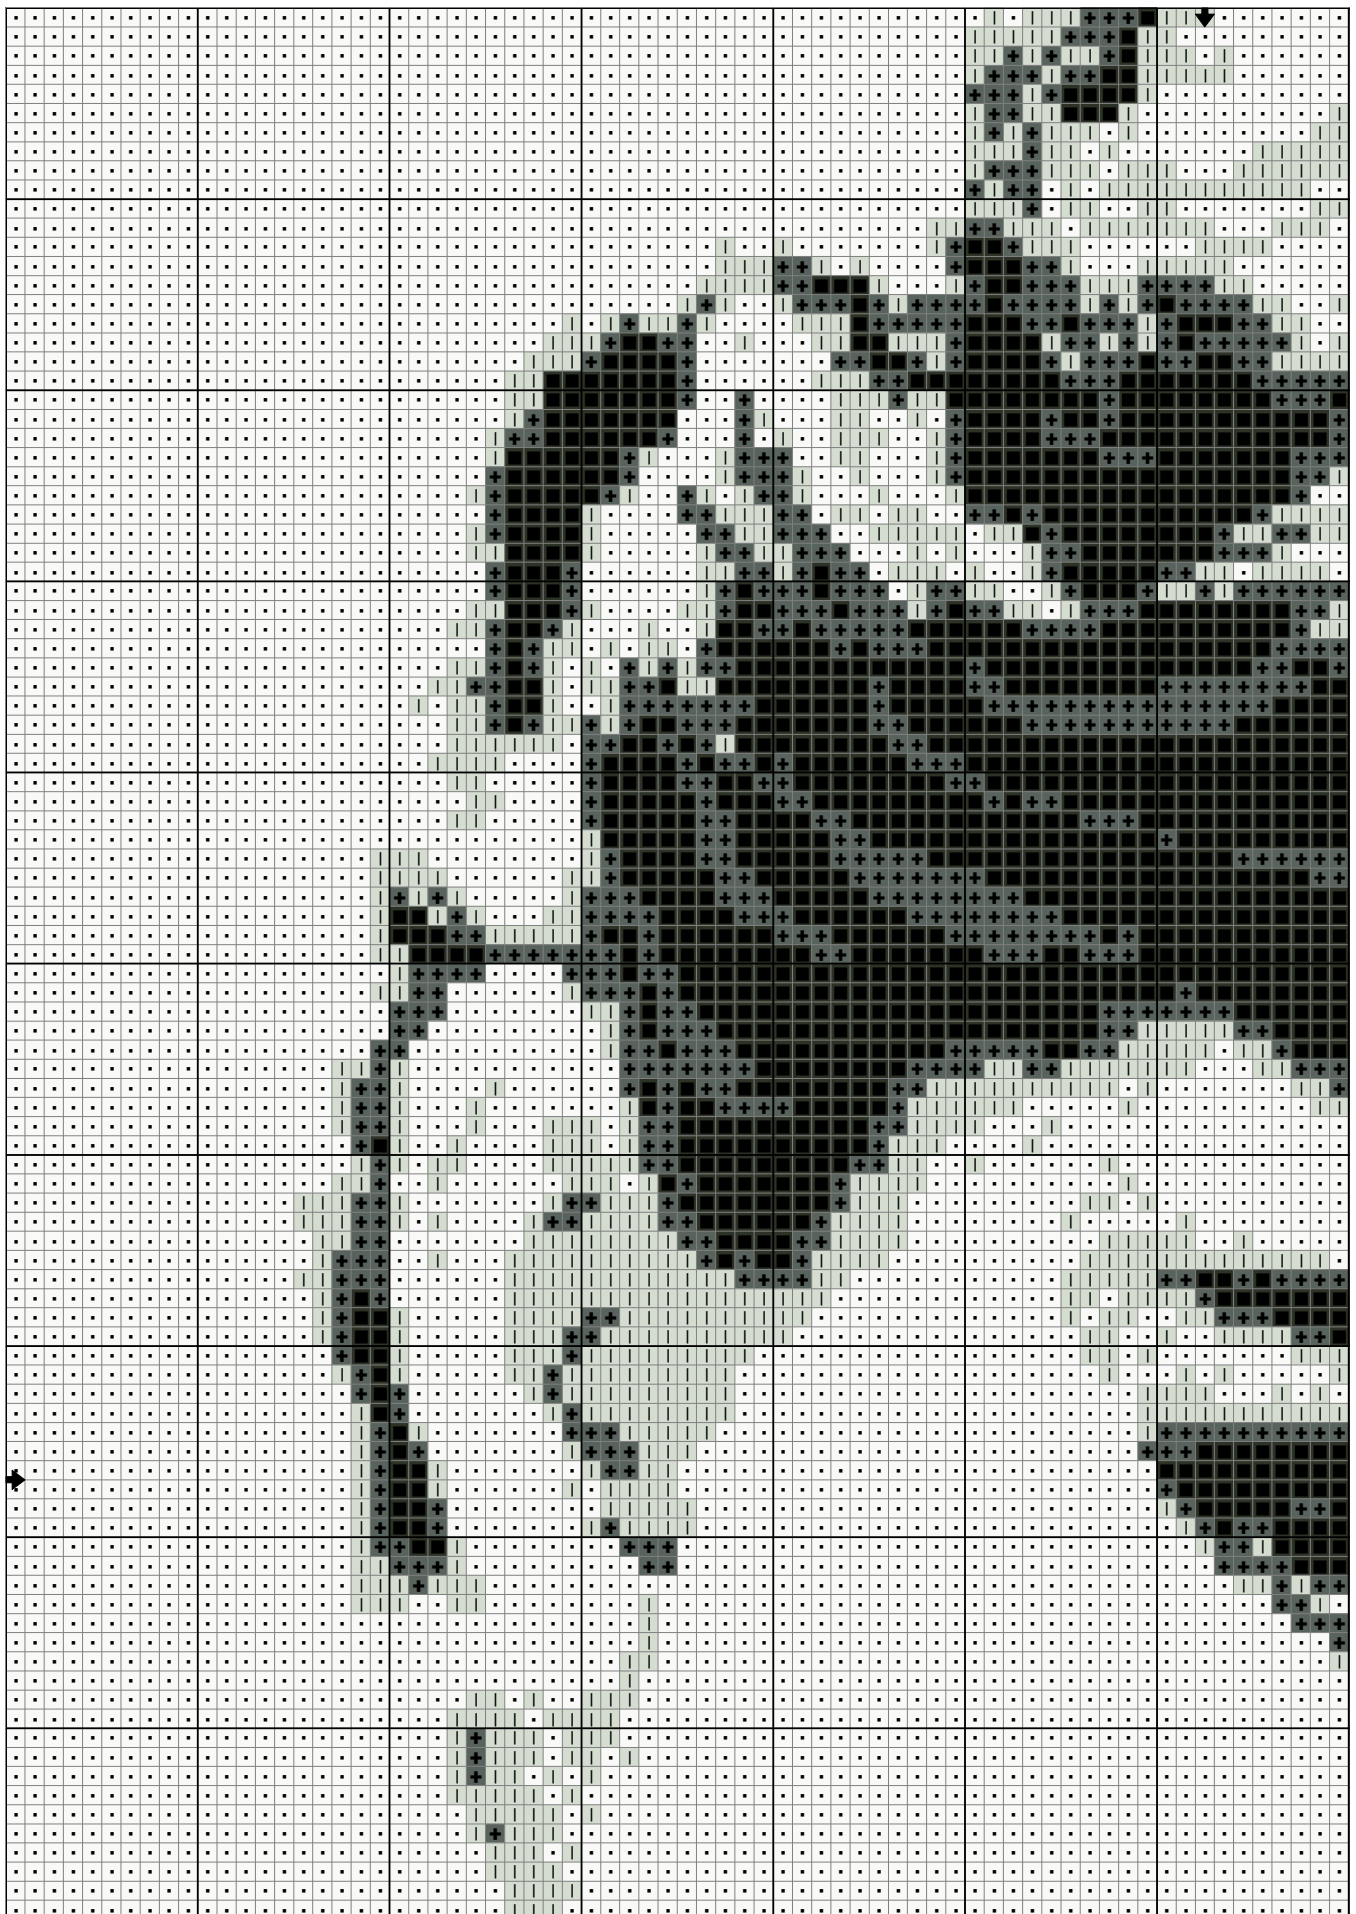

Схема для вышивки крестиком

"Портрет Одри"

Площадь вышивки:
20 x 25 см на канве Aida 16
Счет крестиков: 125 x 154
Количество цветов: 4
Дата разработки: 19.06. 2011

2.1

2.2

Ключ к схеме "Портрет Одри"

| | X | Сложения | DMC | Цвет |
|----|----------|-----------------|------------|-------------------|
| 1. | ■ | 2 | DMC 310 | Black |
| 2. | + | 2 | DMC 413 | Pewter Gray-DK |
| 3. | | 2 | DMC 3072 | Beaver Gray-VY LT |
| 4. | • | 2 | DMC 3865 | Winter White |