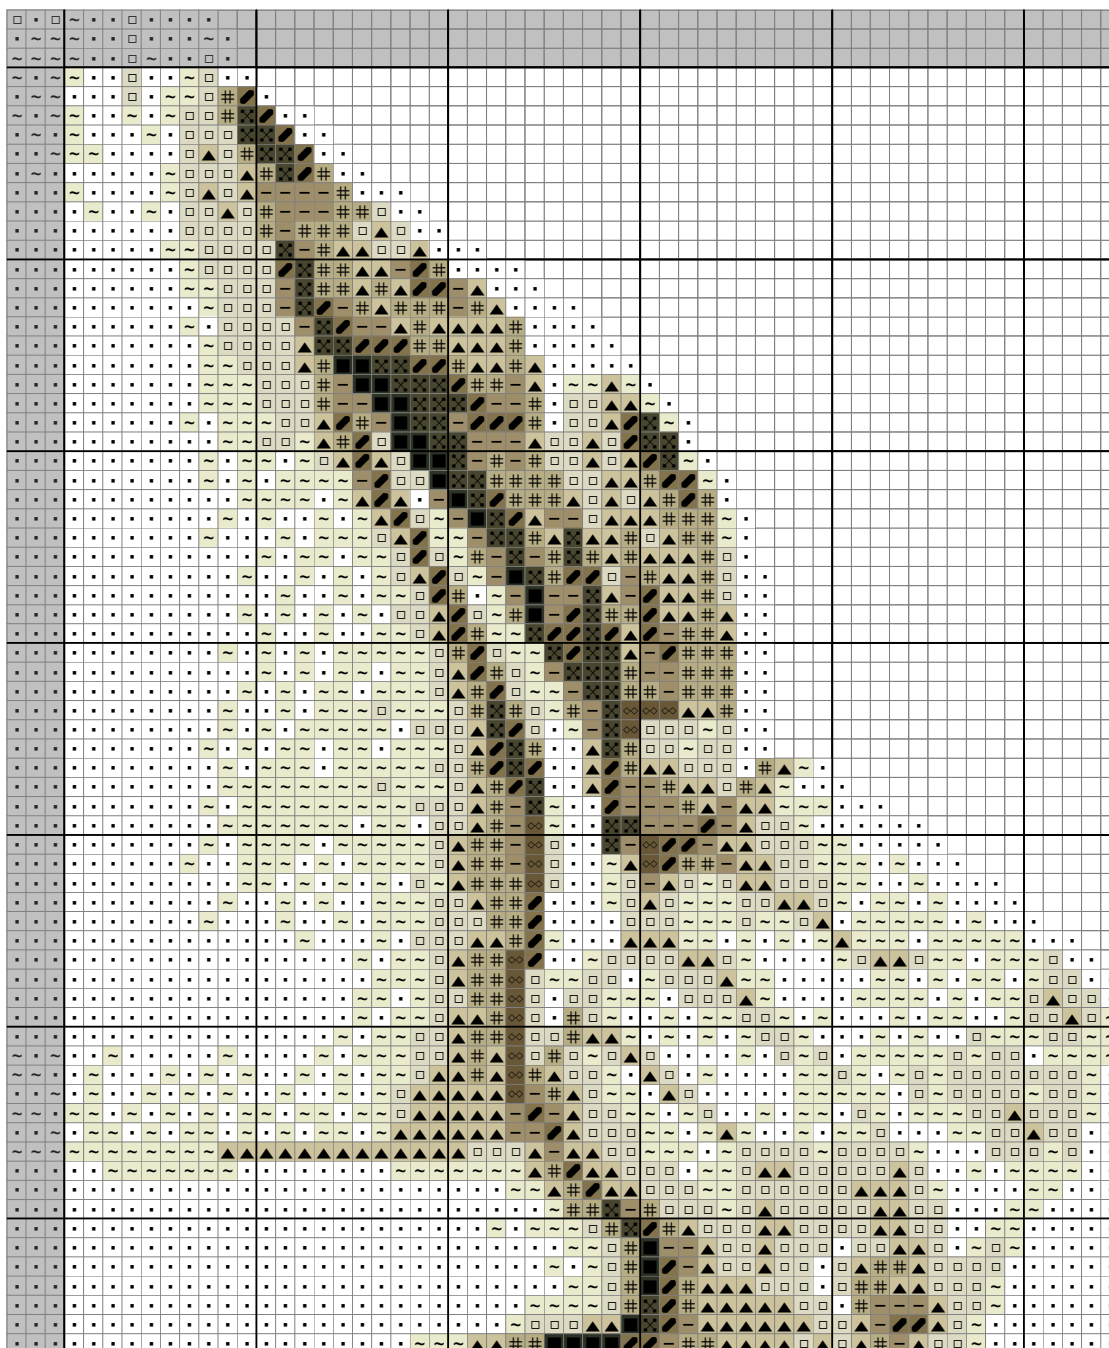

Схема для вышивки крестиком

Майкл Джексон

Площадь вышивки:
20 x 26.5см на канве Aida 16
Счет крестиков: 125 x 167
Количество цветов: 10
Дата разработки: 25.06.2011

2.2

Ключ к схеме "Майкл Джексон"

	X	сложения	DMC	Цвет
1.		2	DMC BLANC	White
2.		2	DMC 746	Off White
3.		2	DMC 3033	Mocha Brown-VY LT
4.		2	DMC 3782	Mocha Brown-LT
5.		2	DMC 3032	Mocha Brown-MD
6.		2	DMC 3790	Beige Gray-UL DK
7.		2	DMC 3781	Mocha Brown-DK
8.		2	DMC 938	Coffee Brown-UL DK
9.		2	DMC 3371	Black Brown
10.		2	DMC 310	Black