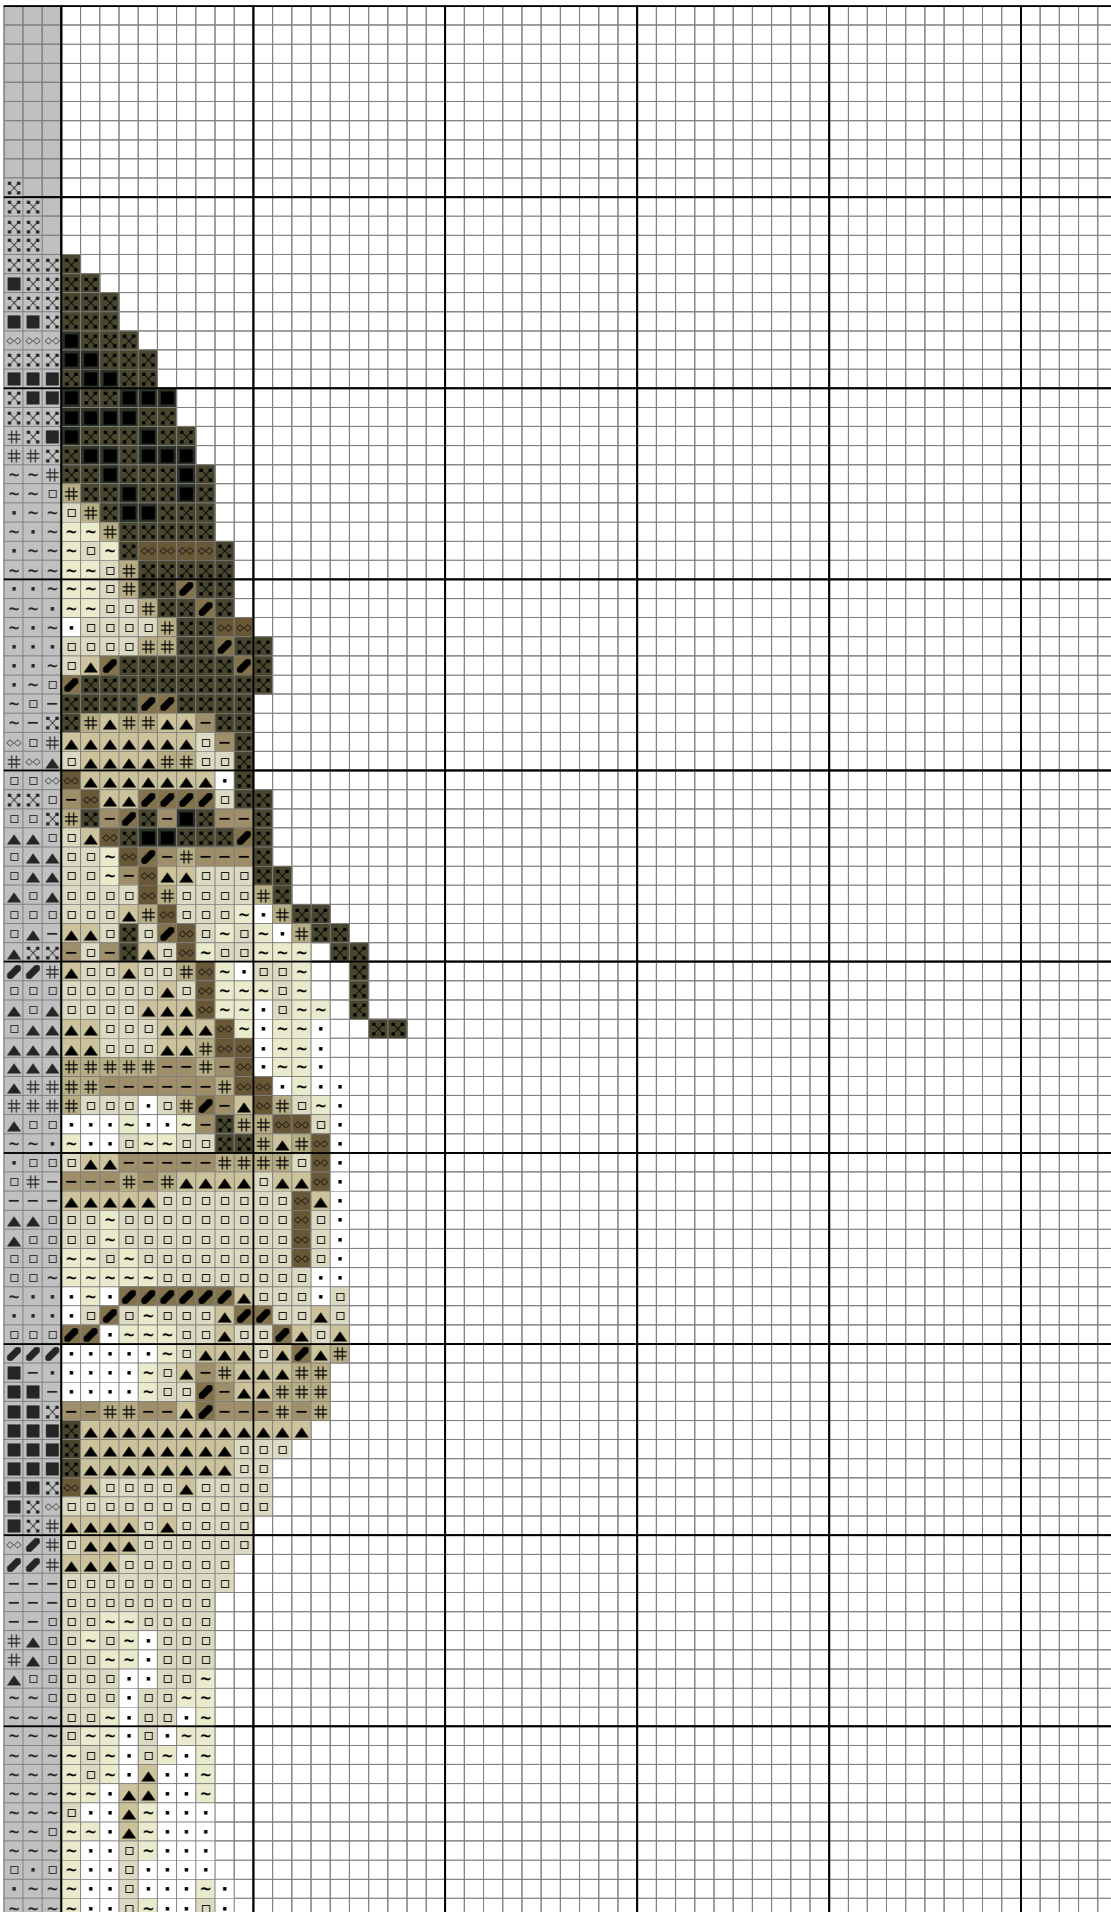

Схема для вышивки крестиком

Майкл Джексон

Площадь вышивки:
20 x 26.5см на канве Aida 16
Счет крестиков: 125 x 167
Количество цветов: 10
Дата разработки: 25.06.2011

2.2

Ключ к схеме "Майкл Джексон"

	X	сложения	DMC	Цвет
1.		2	DMC BLANC	White
2.		2	DMC 746	Off White
3.		2	DMC 3033	Mocha Brown-VY LT
4.		2	DMC 3782	Mocha Brown-LT
5.		2	DMC 3032	Mocha Brown-MD
6.		2	DMC 3790	Beige Gray-UL DK
7.		2	DMC 3781	Mocha Brown-DK
8.		2	DMC 938	Coffee Brown-UL DK
9.		2	DMC 3371	Black Brown
10.		2	DMC 310	Black