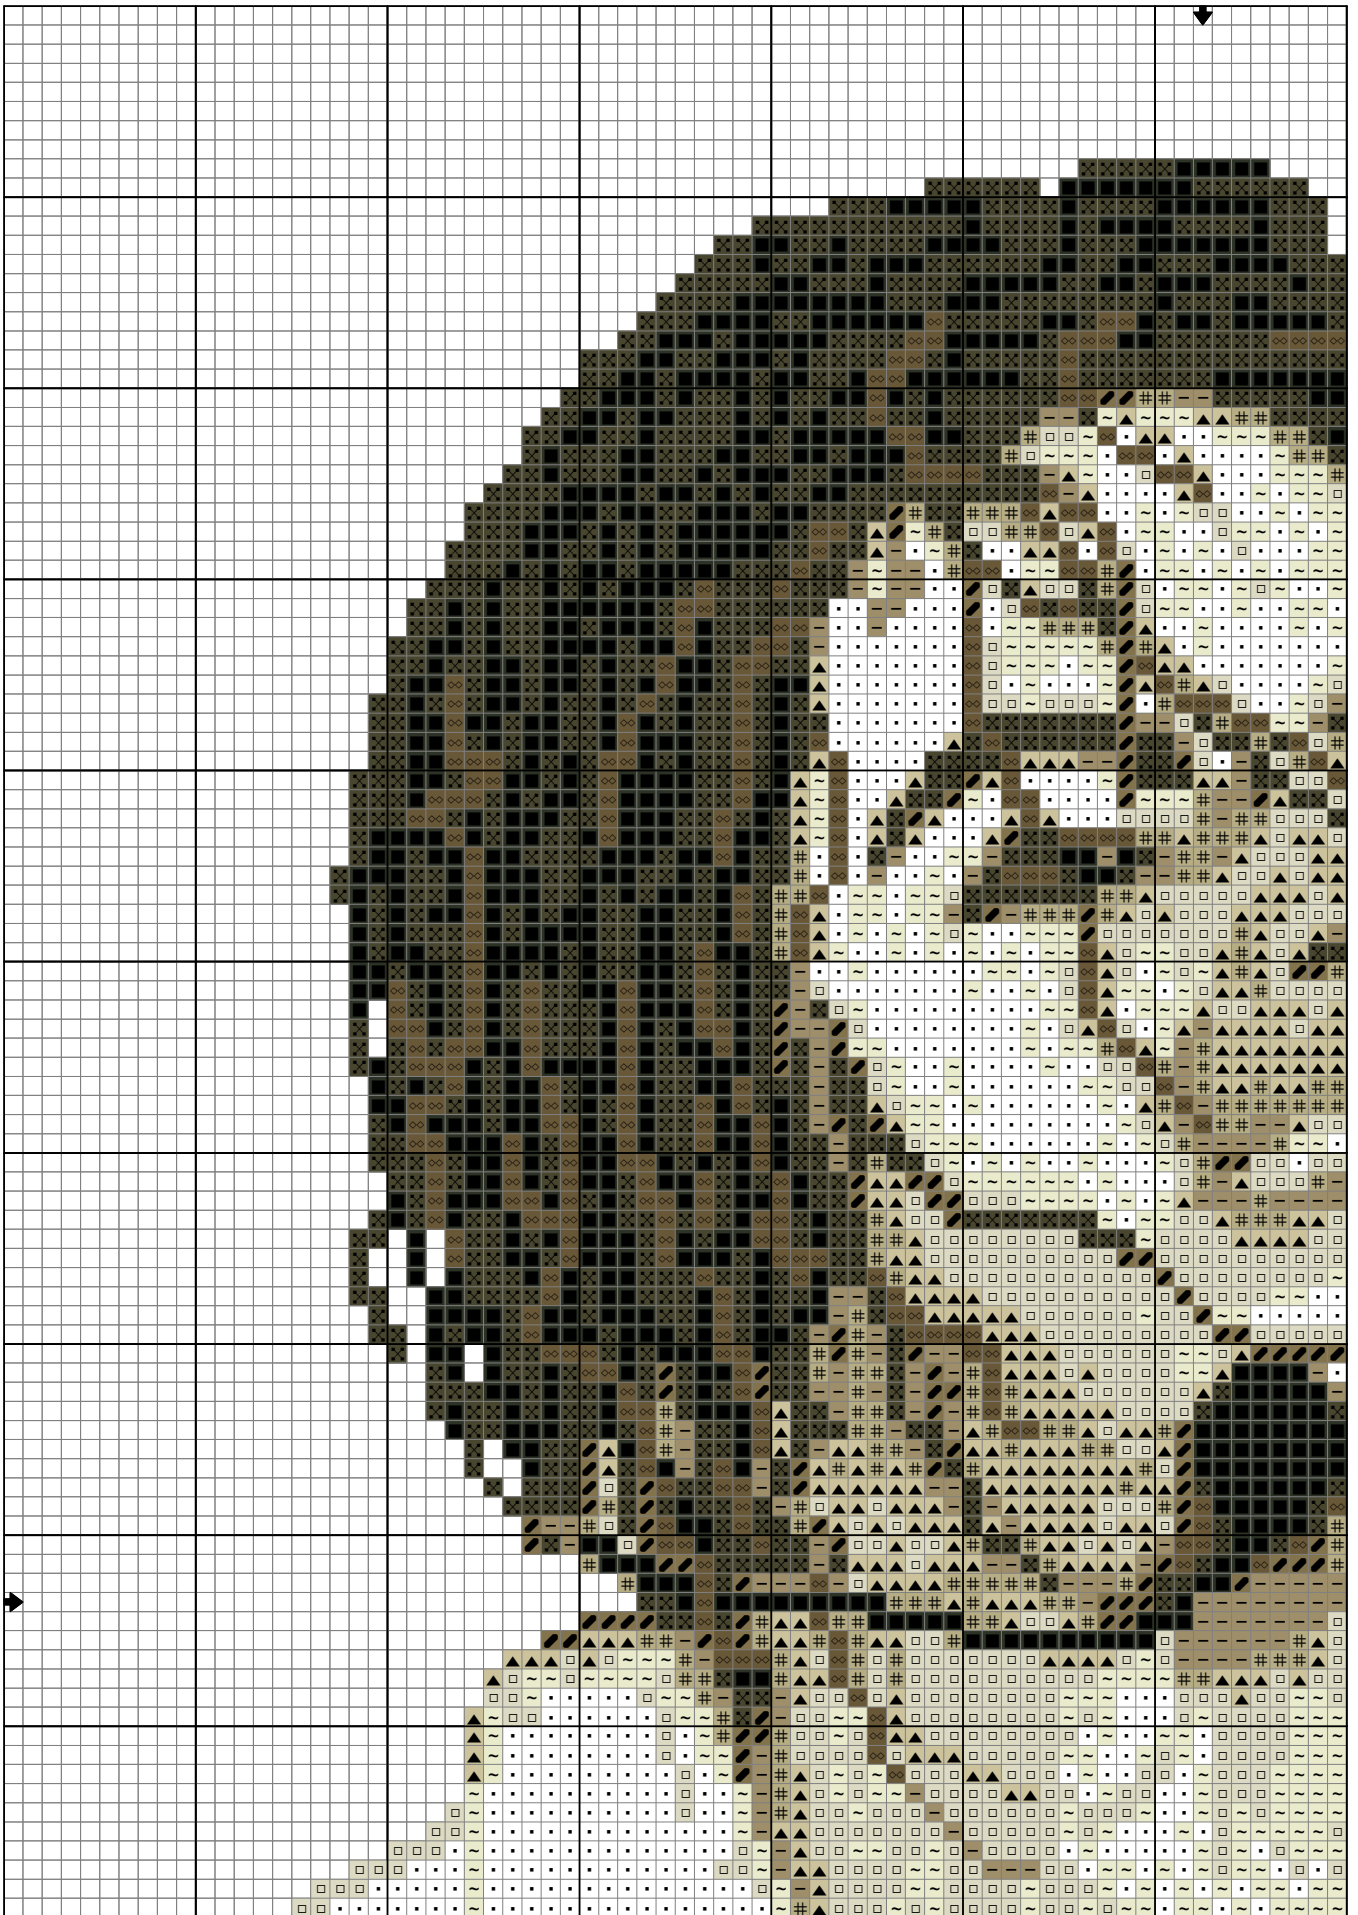

Схема для вышивки крестиком

Майкл Джексон

Площадь вышивки:
20 x 26.5см на канве Aida 16
Счет крестиков: 125 x 167
Количество цветов: 10
Дата разработки: 25.06.2011

2.2

Ключ к схеме "Майкл Джексон"

	X	сложения	DMC	Цвет
1.		2	DMC BLANC	White
2.		2	DMC 746	Off White
3.		2	DMC 3033	Mocha Brown-VY LT
4.		2	DMC 3782	Mocha Brown-LT
5.		2	DMC 3032	Mocha Brown-MD
6.		2	DMC 3790	Beige Gray-UL DK
7.		2	DMC 3781	Mocha Brown-DK
8.		2	DMC 938	Coffee Brown-UL DK
9.		2	DMC 3371	Black Brown
10.		2	DMC 310	Black